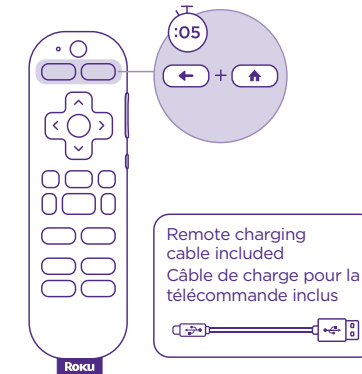

Let's get you streaming

Quick Start Guide

C'est parti pour le streaming

Guide de démarrage rapide

Roku Ultra

1 Plug it in Branchez-le

2 Select TV input Sélectionnez Entrées TV

3 Press and hold to pair Appuyez et maintenez pour appairer

4 Follow on-screen setup Suivez les instructions à l'écran

Happy Streaming™ | Heureux Streaming

Scan for help:
Recherchez de l'aide :
go.roku.com/ultra

© 2024 Roku, Inc. All rights reserved. Roku, the Roku logo, the purple d-pad design, and the purple fabric tag design are trademarks or registered trademarks of Roku, Inc. All other logos and trademarks herein are the property of their respective owners.