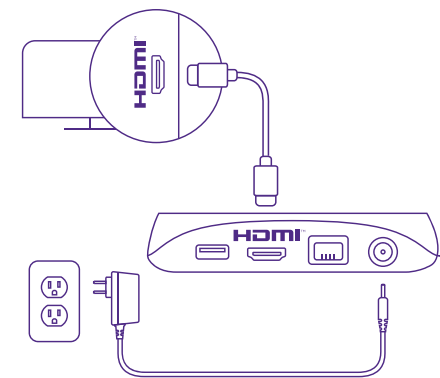

Let's get you streaming

Quick Start Guide

C'est parti pour le streaming

Guide de démarrage rapide

Roku Ultra

1 Plug it in Branchez-le

2 Select TV input Sélectionnez Entrées TV

3 Press and hold to pair Appuyez et maintenez pour appairer