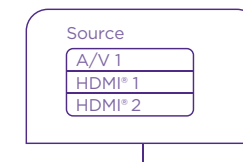

Let's get you streaming

Quick Start Guide

C'est parti pour le streaming

Guide de démarrage rapide

Roku Ultra

1 Plug it in Branchez-le

2 Select TV input Sélectionnez Entrées TV

3 Press and hold to pair Appuyez et maintenez pour appairer